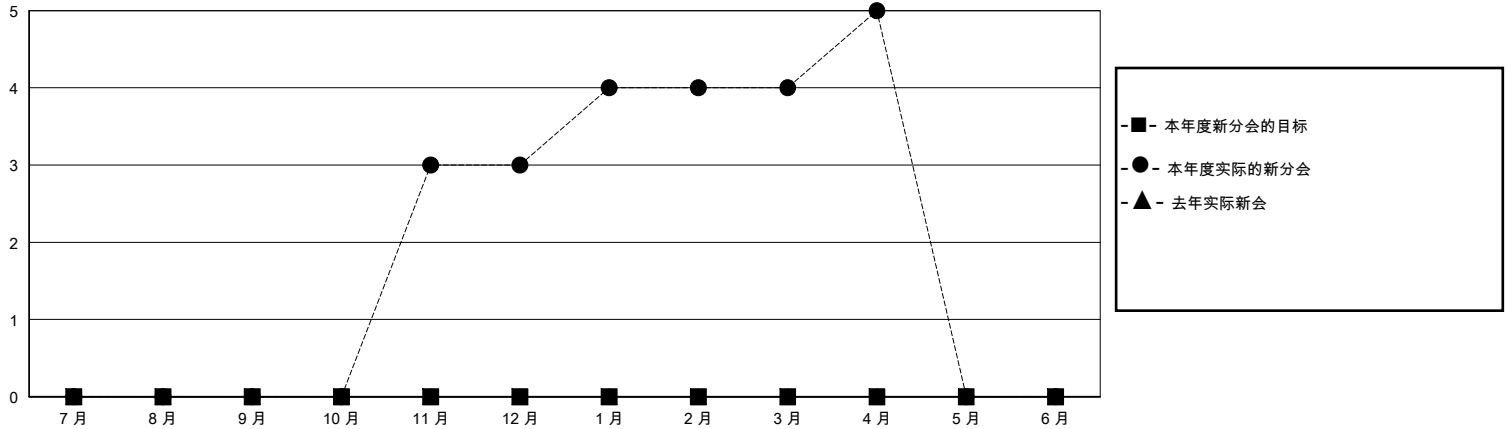

MONTHLY MEMBERSHIP PROGRESS REPORT

District 382

Results as of: 4/30/2024

GMT:

地点 CHINA

GMT宪章区

分会			
成果 2023-2024			
季	新分会目标	新会	会员流失的分会
7月/8月/9月	0	0	0
10月/11月/12月	0	3	0
1月/2月/3月	0	1	0
4月/5月/6月	0	1	1

位会员@每位须缴			
成果 2023-2024			
季	会员净增长目标	实际会员增长数	实际退会会员 (包括转会)
7月/8月/9月	0	291	25
10月/11月/12月	0	251	33
1月/2月/3月	0	99	32
4月/5月/6月	0	31	3

目标与实际新会累积

目标和实际会员累积

已取消的分会: 1

80 CLUBS OF 96 增添1位或以上的新会员

性别分布

男 1,560 (62.03%)
女 955 (37.97%)

放弃的会员

[点击这里取得累计会员数据](#)