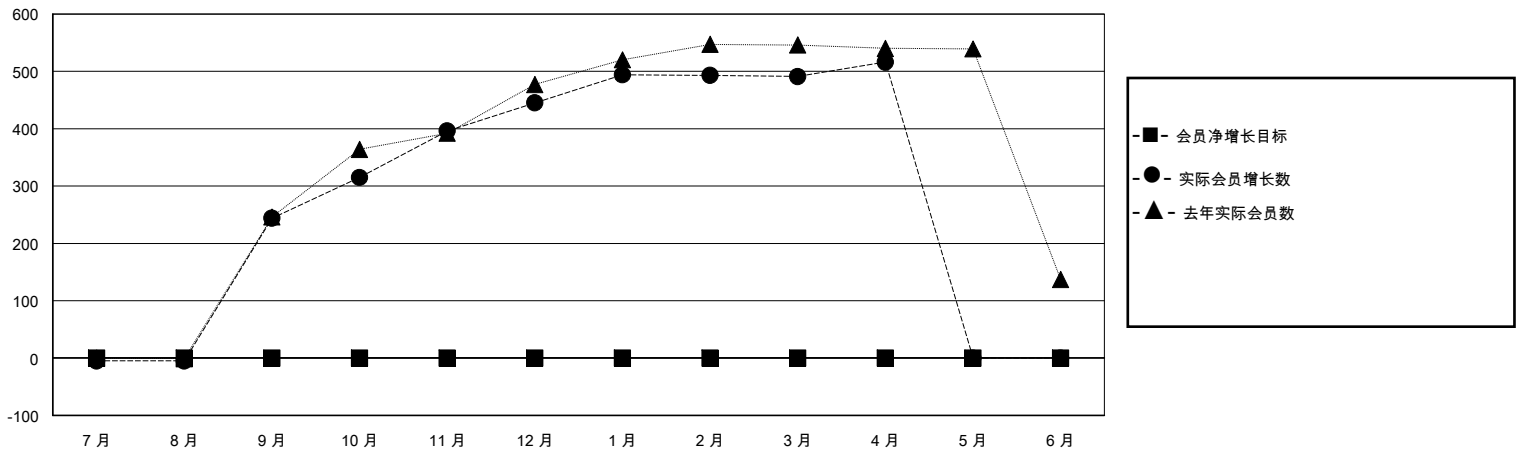

MONTHLY MEMBERSHIP PROGRESS REPORT

District 382

Results as of: 4/30/2024

GMT:

地点 CHINA

GMT宪章区

分会			
成果 2023-2024			
季	新分会目标	新会	会员流失的分会
7月/8月/9月	0	0	0
10月/11月/12月	0	3	0
1月/2月/3月	0	1	0
4月/5月/6月	0	1	1

位会员@每位须缴			
成果 2023-2024			
季	会员净增长目标	实际会员增长数	实际退会会员 (包括转会)
7月/8月/9月	0	291	25
10月/11月/12月	0	251	33
1月/2月/3月	0	99	32
4月/5月/6月	0	31	3

目标与实际新会累积

目标和实际会员累积

已取消的分会: 1

80 CLUBS OF 96 增添1位或以上的新会员

性别分布

男 1,560 (62.03%)
女 955 (37.97%)

放弃的会员

[点击这里取得累计会员数据](#)